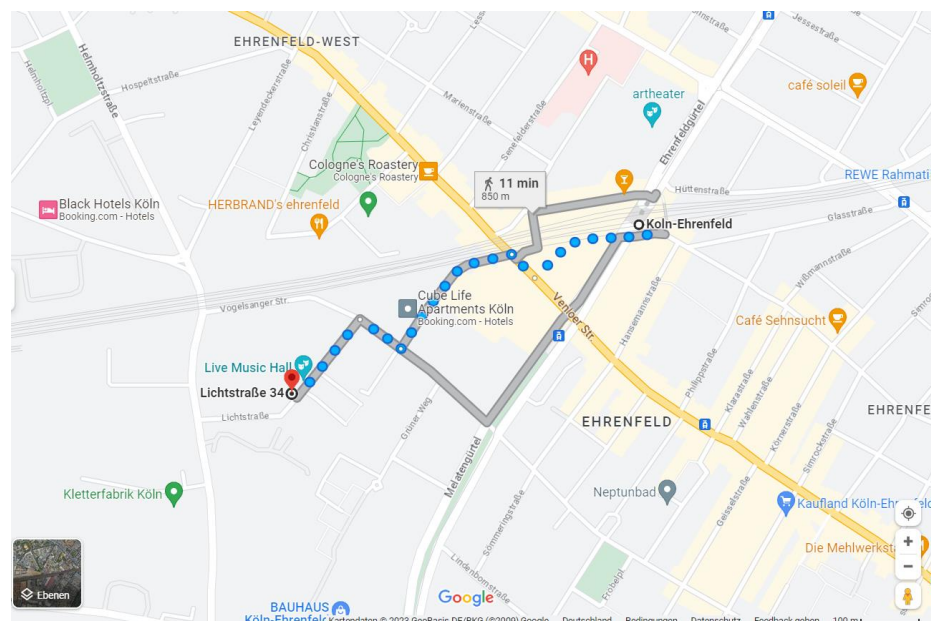

Das Sommerfest findet im Lichterfeld im Stadtteil Köln- Ehrenfeld auf dem Vulkangelände zwischen Lichtstraße und Oskar-Jäger-Straße statt (Adresse: VULKAN.Köln |Lichtstraße 43 (Ecke Oskar-Jäger Straße) | 50825 Köln-Ehrenfeld). Gebührenpflichtige Parkplätze sind über die Zufahrt über die Oskar-Jäger-Straße zu erreichen, kostenlose Parkplätze sind ebenso in der Umgebung zu finden.

Wenn Sie mit öffentlichen Verkehrsmitteln anreisen, ist das Lichterfeld über die S-Bahnhaltestelle Köln Ehrenfeld vom Kölner Hauptbahnhof und einen Fußweg von ca. 850 m zu erreichen.

Falls Sie eine Hotelübernachtung einplanen, können wir günstig am öffentlichen Nahverkehr das [AMERON Köln Hotel Regent](#) am Melatengürtel oder das [Park Inn by Radisson Cologne City West](#) empfehlen.